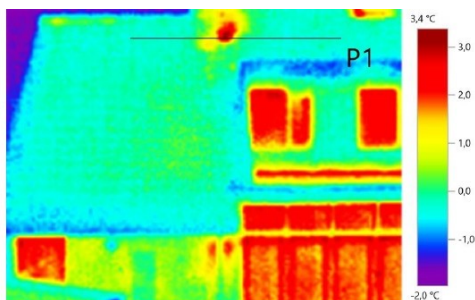

Regeling Reductie Energie [RRE] - Warmtewandeling

De gemeente Renkum heeft via de Regeling Reductie Energie [RRE] van de rijksoverheid subsidie gekregen voor het stimuleren van woningeigenaren tot het nemen van energie beperkende maatregelen.

De gemeente Renkum geeft invulling aan dit plan door inschakeling van 5 bestaande wijkinitiatieven die zich met verduurzaming bezig houden. Daaronder is ook HeveaInitiatief.

De deelname aan het RRE project geeft ons de ruimte om in de winter van 2020/2021 in Heveadorp een aantal warmtewandelingen te organiseren.

Bij een warmtewandeling wordt met een infraroodcamera de warmte uitstraling van een groep vergelijkbare woningen (8 tot 12) in beeld gebracht. Dit geeft een eerst indruk van de waar de warmte lekken van de woningen zijn.

Het doel van deze warmtewandelingen is het energie bewustzijn van de inwoners van Heveadorp te vergroten. Door te laten zien waar de warmtelekken zijn worden de bewoners gestimuleerd om isolerende maatregelen te nemen en daarmee energie en kosten besparen en bovendien het wooncomfort te verhogen.

Tijdens de warmtewandeling wordt de situatie van meerdere woningen in beeld gebracht. Deze warmtewandeling is gratis voor groepen van 10 tot 12 bewoners.

Daarnaast is het mogelijk om voor de eigen woning een individuele warmtescan te laten maken. De kosten voor de individuele scan bedragen het Energie Loket Midden Gelderland [ELMG] € 115,00 inclusief BTW. Je betaalt dit bedrag op het moment dat je de afspraak bevestigt. De duur van de scan bedraagt ongeveer 60 minuten.